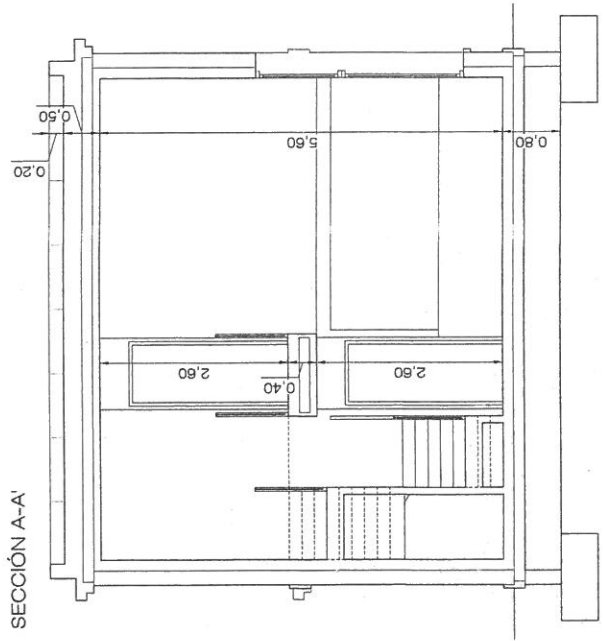

SECCIÓN A-A'

SECCIÓN B-B'

ALZADO ESTE

ALZADO OESTE

Proyecto: Boleto y de elevación:
 VIVIENDA UNIFAMILIAR AISLADA EN MIDE
 Promotor:
 JOSÉ GOBERNA
 Situación:
 AV. RICARDO MELLA, VIGO, PONTEVEDRA.
 Plano:
 ALZADOS ESTE Y OESTE, SECCIONES A-A' Y B-B'
 Luchino Fernández Valverde, N° COAG 2.885
 ESTUARONESIS S.L.P. N° COAG 20.203
 Fecha: Junio 2020
 Escala: 1/50
 N° de plano: A03