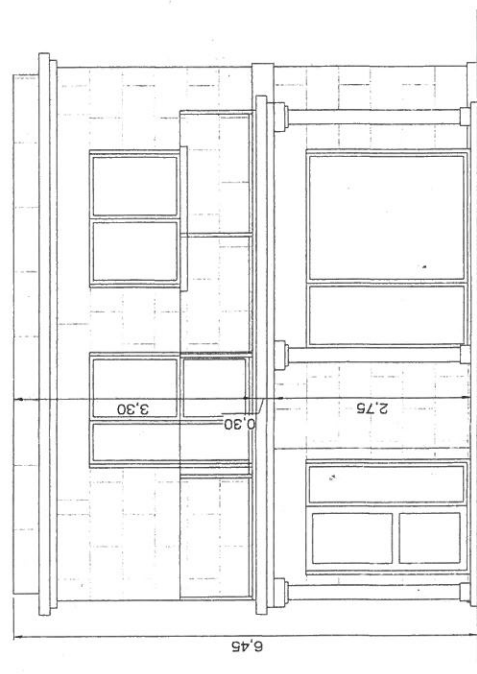

SECCIÓN A-A'

SECCIÓN B-B'

ALZADO ESTE

ALZADO OESTE

Proyecto: Boleto y de elevación:
 VIVIENDA UNIFAMILIAR AISLADA EN MIDE
 Promotor:
 JOSÉ GOBERNA
 Situación:
 AV. RICARDO MELLA, VIGO, PONTEVEDRA.
 Plano:
 ALZADOS ESTE Y OESTE, SECCIONES A-A' Y B-B'
 Luchino Fernández Valverde, N° COAG 2.885
 ESTUARONESIS S.L.P. N° COAG 20.203
 Fecha: Junio 2020
 Escala: 1/50
 N° de plano: A03