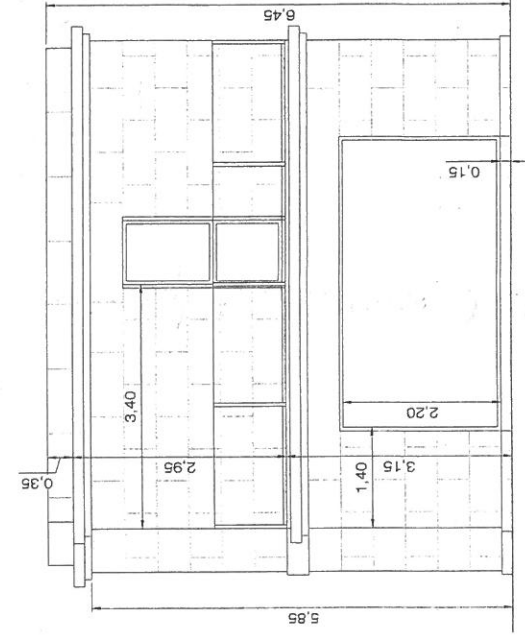

SECCIÓN A-A'

SECCIÓN B-B'

ALZADO ESTE

ALZADO OESTE

Proyecto: Boleto y de elevación:
 VIVIENDA UNIFAMILIAR AISLADA EN MIDE
 Promotor:
 JOSÉ GOBERNA
 Situación:
 AV. RICARDO MELLA, VIGO, PONTEVEDRA.
 Plano:
 ALZADOS ESTE Y OESTE, SECCIONES A-A' Y B-B'
 Luchino Fernández Valverde, N° COAG 2.885
 ESTUARONESIS S.L.P. N° COAG 20.203
 Fecha: Junio 2020
 Escala: 1/50
 N° de plano: A03